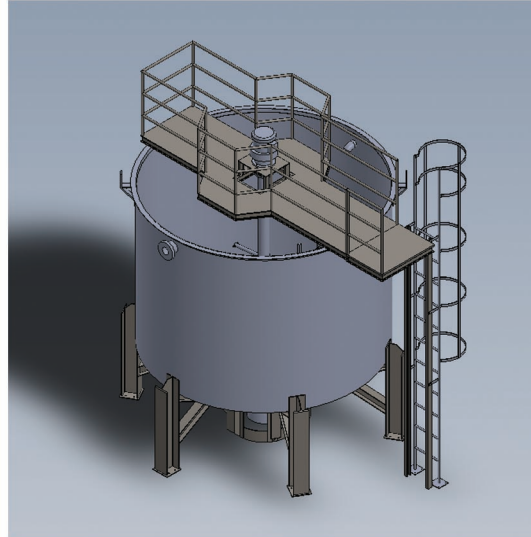

DESIGN

ออกแบบเครื่องจักร

ELECTRICAL
ระบบไฟฟ้า-คอนโทรล

contact us :

+662-0143834

info@nprotechnical.com

www.nprotechnical.com