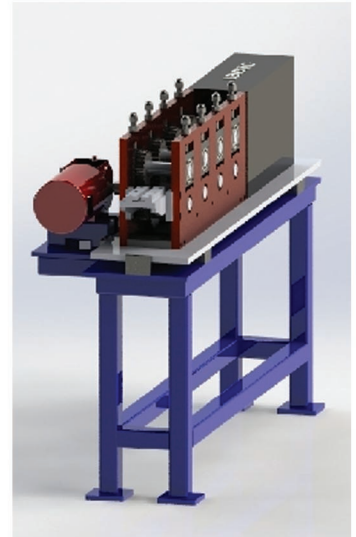

DESIGN

ออกแบบเครื่องจักร

ELECTRICAL
ระบบไฟฟ้า-คอนโทรล

contact us :

+662-0143834

info@nprotechnical.com

www.nprotechnical.com